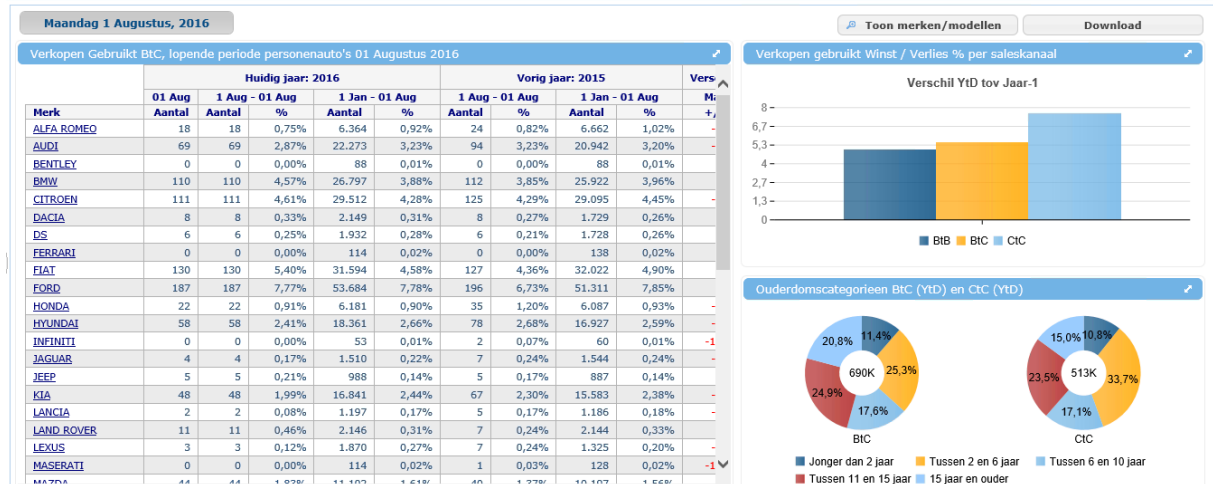

RDC AutoMeter Dashboard

Factsheet AutoMeter

Tarieven

Een abonnement op de dagelijkse geactualiseerde Premium of 10-daagse Basis variant kunt u voor het onderstaande jaartarief afsluiten.

Rapporten/jaartarief AMD AutoMeter	AutoMeter Premium	AutoMeter Basis
Starttarief	€ 2.160,-	€ 220,-
Rapport Personenauto – verkoop nieuw	+ € 510,-	+ € 51,-
Rapport Personenauto – verkoop gebruikt	+ € 510,-	+ € 51,-
Per rapport <alle overige voertuigsoorten> - verkoop nieuw	+ € 305,-	+ € 31,-
Per rapport <alle overige voertuigsoorten> - verkoop gebruikt	+ € 305,-	+ € 31,-